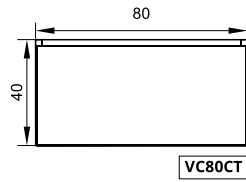

**VANITORY COLGANTE** (Profundidad 46)

**MESADA LOSA** (Monocomando | Tres orificios)

	A	B	ALTURA
ML60SA	61,6	46,5	1,5
ML80SA	81,7	46,6	1,7
ML100SA	101,8	46,7	1,7
ML120SA	121,8	46,9	1,7

ML60SA | ML80SA | ML100SA | ML120SA

**ALACENA** (Profundidad 14)

\*Medidas en cm.

**TERMINACIÓN**

PVC BLANCO  
SATINADO

PVC WENGUE

**ESPECIFICACIONES TÉCNICAS**

LATERAL	FRENTE	BISAGRA	TIRADOR	COLGADOR	CAJÓN
MDF de 18 mm revestido en PVC	MDF de 18 mm revestido en PVC	Clip con cierre suave Ø 35	Integrado al frente	Regulable	Extracción total   Color grafito   Con organizador   Lateral metálico Corredera telescópica oculta con cierre suave