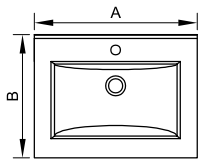

**VANITORY COLGANTE** (Profundidad 46)

**MESADA LOSA** (Monocomando | Tres orificios)

	A	B	ALTURA
ML60SA	61,6	46,5	1,5
ML80SA	81,7	46,6	1,7
ML100SA	101,8	46,7	1,7
ML120SA	121,8	46,9	1,7

ML60SA | ML80SA | ML100SA | ML120SA

**ALACENA** (Profundidad 14)

\*Medidas en cm.

**TERMINACIÓN**

PVC BLANCO  
SATINADO

PVC WENGUE

**ESPECIFICACIONES TÉCNICAS**

LATERAL	FRENTE	BISAGRA	TIRADOR	COLGADOR	CAJÓN
MDF de 18 mm revestido en PVC	MDF de 18 mm revestido en PVC	Clip con cierre suave Ø 35	Integrado al frente	Regulable	Extracción total   Color grafito   Con organizador   Lateral metálico Corredera telescópica oculta con cierre suave