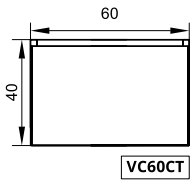

**VANITORY COLGANTE** (Profundidad 46)

**MESADA LOSA** (Monocomando | Tres orificios)

	A	B	ALTURA
ML60SA	61,6	46,5	1,5
ML80SA	81,7	46,6	1,7
ML100SA	101,8	46,7	1,7
ML120SA	121,8	46,9	1,7

ML60SA | ML80SA | ML100SA | ML120SA

**ALACENA** (Profundidad 14)

\*Medidas en cm.

**TERMINACIÓN**

PVC BLANCO  
SATINADO

PVC WENGUE

**ESPECIFICACIONES TÉCNICAS**

LATERAL	FRENTE	BISAGRA	TIRADOR	COLGADOR	CAJÓN
MDF de 18 mm revestido en PVC	MDF de 18 mm revestido en PVC	Clip con cierre suave Ø 35	Integrado al frente	Regulable	Extracción total   Color grafito   Con organizador   Lateral metálico Corredera telescópica oculta con cierre suave