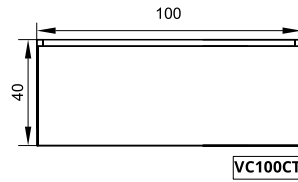

**VANITORY COLGANTE** (Profundidad 46)

**MESADA LOSA** (Monocomando | Tres orificios)

	A	B	ALTURA
ML60SA	61,6	46,5	1,5
ML80SA	81,7	46,6	1,7
ML100SA	101,8	46,7	1,7
ML120SA	121,8	46,9	1,7

ML60SA | ML80SA | ML100SA | ML120SA

**ALACENA** (Profundidad 14)

\*Medidas en cm.

**TERMINACIÓN**

PVC BLANCO  
SATINADO

PVC WENGUE

**ESPECIFICACIONES TÉCNICAS**

LATERAL	FRENTE	BISAGRA	TIRADOR	COLGADOR	CAJÓN
MDF de 18 mm revestido en PVC	MDF de 18 mm revestido en PVC	Clip con cierre suave Ø 35	Integrado al frente	Regulable	Extracción total   Color grafito   Con organizador   Lateral metálico Corredera telescópica oculta con cierre suave