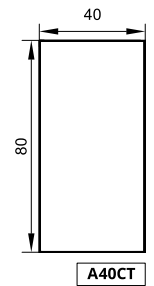

**VANITORY COLGANTE** (Profundidad 46)

**MESADA LOSA** (Monocomando | Tres orificios)

	A	B	ALTURA
ML60SA	61,6	46,5	1,5
ML80SA	81,7	46,6	1,7
ML100SA	101,8	46,7	1,7
ML120SA	121,8	46,9	1,7

ML60SA | ML80SA | ML100SA | ML120SA

**ALACENA** (Profundidad 14)

\*Medidas en cm.

**TERMINACIÓN**

PVC BLANCO  
SATINADO

PVC WENGUE

**ESPECIFICACIONES TÉCNICAS**

LATERAL	FRENTE	BISAGRA	TIRADOR	COLGADOR	CAJÓN
MDF de 18 mm revestido en PVC	MDF de 18 mm revestido en PVC	Clip con cierre suave Ø 35	Integrado al frente	Regulable	Extracción total   Color grafito   Con organizador   Lateral metálico Corredera telescópica oculta con cierre suave