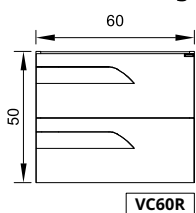

VANITORY De pie (Profundidad 46)

VANITORY Colgante (Profundidad 46)

ESPEJO Vertical (Profundidad 2)

MESADA LOSA (Monocomando | Tres orificios)

	A	B	ALTURA
ML60SA1 ML60SA3	61,6	46,5	1,5
ML80SA1 ML80SA3	81,7	46,6	1,7
ML100SA1 ML100SA3	101,8	46,7	1,7

ML60SA1 ML80SA1 ML100SA1	Opción monocomando
ML60SA3 ML80SA3 ML100SA3	Opción tres orificios

ARMARIO (Profundidad 31)

TERMINACIÓN

PVC BLANCO

PVC ROVERE

PVC WENGUE

*Medidas en cm.

ESPECIFICACIONES TÉCNICAS

LATERAL	FRENTE	BISAGRA	TIRADOR	COLGADOR	CAJÓN
MDF de 18 mm revestido en PVC	MDF de 18 mm revestido en PVC	Clip con cierre suave Ø 35	Integrado al frente	Regulable	Extracción total Color grafito Con organizador Corredera telescópica con cierre suave