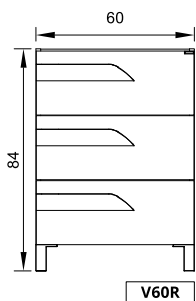

VANITORY De pie (Profundidad 46)

VANITORY Colgante (Profundidad 46)

ESPEJO Vertical (Profundidad 2)

MESADA LOSA (Monocomando | Tres orificios)

	A	B	ALTURA
ML60SA1 ML60SA3	61,6	46,5	1,5
ML80SA1 ML80SA3	81,7	46,6	1,7
ML100SA1 ML100SA3	101,8	46,7	1,7

ML60SA1 ML80SA1 ML100SA1	Opción monocomando
ML60SA3 ML80SA3 ML100SA3	Opción tres orificios

ARMARIO (Profundidad 31)

TERMINACIÓN

PVC BLANCO

PVC ROVERE

PVC WENGUE

*Medidas en cm.

ESPECIFICACIONES TÉCNICAS

LATERAL	FRENTE	BISAGRA	TIRADOR	COLGADOR	CAJÓN
MDF de 18 mm revestido en PVC	MDF de 18 mm revestido en PVC	Clip con cierre suave Ø 35	Integrado al frente	Regulable	Extracción total Color grafito Con organizador Corredera telescópica con cierre suave