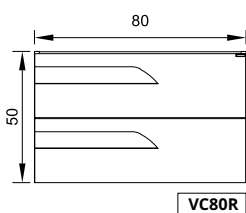

VANITORY De pie (Profundidad 46)

VANITORY Colgante (Profundidad 46)

ESPEJO Vertical (Profundidad 2)

MESADA LOSA (Monocomando | Tres orificios)

	A	B	ALTURA
ML60SA1 ML60SA3	61,6	46,5	1,5
ML80SA1 ML80SA3	81,7	46,6	1,7
ML100SA1 ML100SA3	101,8	46,7	1,7

ML60SA1 ML80SA1 ML100SA1	Opción monocomando
ML60SA3 ML80SA3 ML100SA3	Opción tres orificios

ARMARIO (Profundidad 31)

TERMINACIÓN

PVC BLANCO

PVC ROVERE

PVC WENGUE

*Medidas en cm.

ESPECIFICACIONES TÉCNICAS

LATERAL	FRENTE	BISAGRA	TIRADOR	COLGADOR	CAJÓN
MDF de 18 mm revestido en PVC	MDF de 18 mm revestido en PVC	Clip con cierre suave Ø 35	Integrado al frente	Regulable	Extracción total Color grafito Con organizador Corredera telescópica con cierre suave