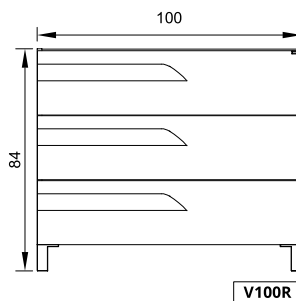

VANITORY De pie (Profundidad 46)

VANITORY Colgante (Profundidad 46)

ESPEJO Vertical (Profundidad 2)

MESADA LOSA (Monocomando | Tres orificios)

	A	B	ALTURA
ML60SA1 ML60SA3	61,6	46,5	1,5
ML80SA1 ML80SA3	81,7	46,6	1,7
ML100SA1 ML100SA3	101,8	46,7	1,7

ML60SA1 ML80SA1 ML100SA1	Opción monocomando
ML60SA3 ML80SA3 ML100SA3	Opción tres orificios

ARMARIO (Profundidad 31)

TERMINACIÓN

PVC BLANCO

PVC ROVERE

PVC WENGUE

*Medidas en cm.

ESPECIFICACIONES TÉCNICAS

LATERAL	FRENTE	BISAGRA	TIRADOR	COLGADOR	CAJÓN
MDF de 18 mm revestido en PVC	MDF de 18 mm revestido en PVC	Clip con cierre suave Ø 35	Integrado al frente	Regulable	Extracción total Color grafito Con organizador Corredera telescópica con cierre suave