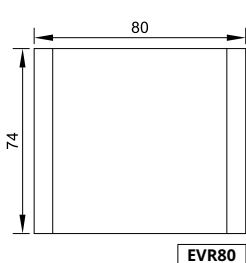

VANITORY De pie (Profundidad 46)

VANITORY Colgante (Profundidad 46)

ESPEJO Vertical (Profundidad 2)

MESADA LOSA (Monocomando | Tres orificios)

	A	B	ALTURA
ML60SA1 ML60SA3	61,6	46,5	1,5
ML80SA1 ML80SA3	81,7	46,6	1,7
ML100SA1 ML100SA3	101,8	46,7	1,7

ML60SA1 ML80SA1 ML100SA1	Opción monocomando
ML60SA3 ML80SA3 ML100SA3	Opción tres orificios

ARMARIO (Profundidad 31)

TERMINACIÓN

PVC BLANCO

PVC ROVERE

PVC WENGUE

*Medidas en cm.

ESPECIFICACIONES TÉCNICAS