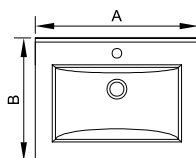

VANITORY De pie (Profundidad 46)

VANITORY Colgante (Profundidad 46)

ESPEJO Vertical (Profundidad 2)

MESADA LOSA (Monocomando | Tres orificios)

	A	B	ALTURA
ML60SA1 ML60SA3	61,6	46,5	1,5
ML80SA1 ML80SA3	81,7	46,6	1,7
ML100SA1 ML100SA3	101,8	46,7	1,7

ML60SA1 ML80SA1 ML100SA1	Opción monocomando
ML60SA3 ML80SA3 ML100SA3	Opción tres orificios

ARMARIO (Profundidad 31)

TERMINACIÓN

PVC BLANCO

PVC ROVERE

PVC WENGUE

*Medidas en cm.

ESPECIFICACIONES TÉCNICAS

LATERAL	FRENTE	BISAGRA	TIRADOR	COLGADOR	CAJÓN
MDF de 18 mm revestido en PVC	MDF de 18 mm revestido en PVC	Clip con cierre suave Ø 35	Integrado al frente	Regulable	Extracción total Color grafito Con organizador Corredera telescópica con cierre suave