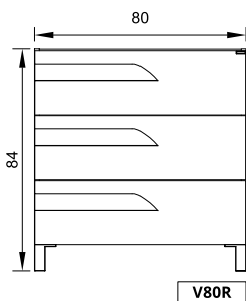

VANITORY De pie (Profundidad 46)

VANITORY Colgante (Profundidad 46)

ESPEJO Vertical (Profundidad 2)

MESADA LOSA (Monocomando | Tres orificios)

	A	B	ALTURA
ML60SA1 ML60SA3	61,6	46,5	1,5
ML80SA1 ML80SA3	81,7	46,6	1,7
ML100SA1 ML100SA3	101,8	46,7	1,7

ML60SA1 ML80SA1 ML100SA1	Opción monocomando
ML60SA3 ML80SA3 ML100SA3	Opción tres orificios

ARMARIO (Profundidad 31)

TERMINACIÓN

PVC BLANCO

PVC ROVERE

PVC WENGUE

*Medidas en cm.

ESPECIFICACIONES TÉCNICAS

LATERAL	FRENTE	BISAGRA	TIRADOR	COLGADOR	CAJÓN
MDF de 18 mm revestido en PVC	MDF de 18 mm revestido en PVC	Clip con cierre suave Ø 35	Integrado al frente	Regulable	Extracción total Color grafito Con organizador Corredera telescópica con cierre suave