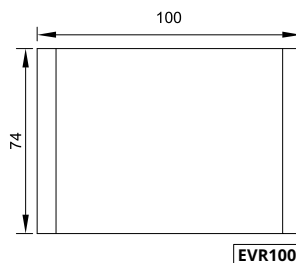

VANITORY De pie (Profundidad 46)

VANITORY Colgante (Profundidad 46)

ESPEJO Vertical (Profundidad 2)

MESADA LOSA (Monocomando | Tres orificios)

	A	B	ALTURA
ML60SA1 ML60SA3	61,6	46,5	1,5
ML80SA1 ML80SA3	81,7	46,6	1,7
ML100SA1 ML100SA3	101,8	46,7	1,7

ML60SA1 ML80SA1 ML100SA1	Opción monocomando
ML60SA3 ML80SA3 ML100SA3	Opción tres orificios

ARMARIO (Profundidad 31)

TERMINACIÓN

PVC BLANCO

PVC ROVERE

PVC WENGUE

*Medidas en cm.

ESPECIFICACIONES TÉCNICAS