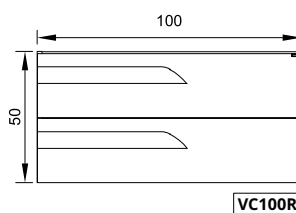

VANITORY De pie (Profundidad 46)

VANITORY Colgante (Profundidad 46)

ESPEJO Vertical (Profundidad 2)

MESADA LOSA (Monocomando | Tres orificios)

	A	B	ALTURA
ML60SA1 ML60SA3	61,6	46,5	1,5
ML80SA1 ML80SA3	81,7	46,6	1,7
ML100SA1 ML100SA3	101,8	46,7	1,7

ML60SA1 ML80SA1 ML100SA1	Opción monocomando
ML60SA3 ML80SA3 ML100SA3	Opción tres orificios

ARMARIO (Profundidad 31)

TERMINACIÓN

PVC BLANCO

PVC ROVERE

PVC WENGUE

*Medidas en cm.

ESPECIFICACIONES TÉCNICAS

LATERAL	FRENTE	BISAGRA	TIRADOR	COLGADOR	CAJÓN
MDF de 18 mm revestido en PVC	MDF de 18 mm revestido en PVC	Clip con cierre suave Ø 35	Integrado al frente	Regulable	Extracción total Color grafito Con organizador Corredera telescópica con cierre suave