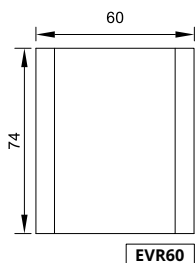

VANITORY De pie (Profundidad 46)

VANITORY Colgante (Profundidad 46)

ESPEJO Vertical (Profundidad 2)

MESADA LOSA (Monocomando | Tres orificios)

	A	B	ALTURA
ML60SA1 ML60SA3	61,6	46,5	1,5
ML80SA1 ML80SA3	81,7	46,6	1,7
ML100SA1 ML100SA3	101,8	46,7	1,7

ML60SA1 ML80SA1 ML100SA1	Opción monocomando
ML60SA3 ML80SA3 ML100SA3	Opción tres orificios

ARMARIO (Profundidad 31)

TERMINACIÓN

PVC BLANCO

PVC ROVERE

PVC WENGUE

*Medidas en cm.

ESPECIFICACIONES TÉCNICAS

LATERAL	FRENTE	BISAGRA	TIRADOR	COLGADOR	CAJÓN
MDF de 18 mm revestido en PVC	MDF de 18 mm revestido en PVC	Clip con cierre suave Ø 35	Integrado al frente	Regulable	Extracción total Color grafito Con organizador Corredera telescópica con cierre suave