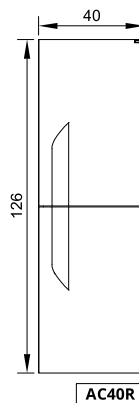

VANITORY De pie (Profundidad 46)

VANITORY Colgante (Profundidad 46)

ESPEJO Vertical (Profundidad 2)

MESADA LOSA (Monocomando | Tres orificios)

	A	B	ALTURA
ML60SA1 ML60SA3	61,6	46,5	1,5
ML80SA1 ML80SA3	81,7	46,6	1,7
ML100SA1 ML100SA3	101,8	46,7	1,7

ML60SA1 ML80SA1 ML100SA1	Opción monocomando
ML60SA3 ML80SA3 ML100SA3	Opción tres orificios

ARMARIO (Profundidad 31)

TERMINACIÓN

PVC BLANCO

PVC ROVERE

PVC WENGUE

*Medidas en cm.

ESPECIFICACIONES TÉCNICAS

LATERAL	FRENTE	BISAGRA	TIRADOR	COLGADOR	CAJÓN
MDF de 18 mm revestido en PVC	MDF de 18 mm revestido en PVC	Clip con cierre suave Ø 35	Integrado al frente	Regulable	Extracción total Color grafito Con organizador Corredera telescópica con cierre suave