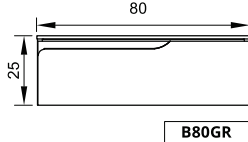

VANITORY (Profundidad 46)

Un cajón

V2C60GR

V2C80GR

V2C100GR

Dos cajones

V1C60GR

V1C80GR

V1C100GR

BAJO COLGANTE (Profundidad 46)

Un cajón

B60GR

B80GR

B100GR

Tapa de PVC

Plana del mismo color del mueble para bacha de apoyo.

A	B	ALTURA
60	46,5	1,2
80	46,5	1,2
100	46,5	1,2

*Medidas en cm.

TERMINACIÓN

PVC BLANCO
SATINADO

PVC WENGUE

ESPECIFICACIONES TÉCNICAS

LATERAL	FRENTE	TIRADOR	COLGADOR	CAJÓN
MDF de 18 mm revestido en PVC	MDF de 18 mm revestido en PVC	Integrado al frente	Regulable	Extracción total Color grafito Con organizador Corredera telescópica con cierre suave

ESPECIFICACIONES TÉCNICAS

LATERAL	FRENTE	TERMINACIÓN INTERIOR	TIRADOR	CAJÓN
MDF 18 mm	MDF 18 mm	Melamina Grafito	Metálico integrado al frente	Extracción total Color grafito MDF 12mm - fondo 3mm