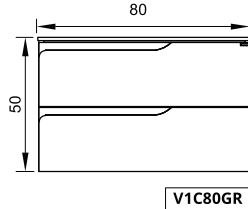

VANITORY (Profundidad 46)

Un cajón

V2C60GR

V2C80GR

V2C100GR

Dos cajones

V1C60GR

V1C80GR

V1C100GR

BAJO COLGANTE (Profundidad 46)

Un cajón

B60GR

B80GR

B100GR

Tapa de PVC

Plana del mismo color del mueble para bacha de apoyo.

A	B	ALTURA
60	46,5	1,2
80	46,5	1,2
100	46,5	1,2

*Medidas en cm.

TERMINACIÓN

PVC BLANCO
SATINADO

PVC WENGUE

ESPECIFICACIONES TÉCNICAS

LATERAL	FRENTE	TIRADOR	COLGADOR	CAJÓN
MDF de 18 mm revestido en PVC	MDF de 18 mm revestido en PVC	Integrado al frente	Regulable	Extracción total Color grafito Con organizador Corredera telescópica con cierre suave

ESPECIFICACIONES TÉCNICAS

LATERAL	FRENTE	TERMINACIÓN INTERIOR	TIRADOR	CAJÓN
MDF 18 mm	MDF 18 mm	Melamina Grafito	Metálico integrado al frente	Extracción total Color grafito MDF 12mm - fondo 3mm