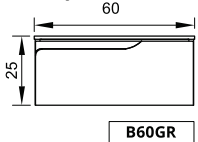

VANITORY (Profundidad 46)

Un cajón

V2C60GR

V2C80GR

V2C100GR

Dos cajones

V1C60GR

V1C80GR

V1C100GR

BAJO COLGANTE (Profundidad 46)

Un cajón

B60GR

B80GR

B100GR

Tapa de PVC

Plana del mismo color del mueble para bacha de apoyo.

A	B	ALTURA
60	46,5	1,2
80	46,5	1,2
100	46,5	1,2

*Medidas en cm.

TERMINACIÓN

PVC BLANCO
SATINADO

PVC WENGUE

ESPECIFICACIONES TÉCNICAS

LATERAL	FRENTE	TIRADOR	COLGADOR	CAJÓN
MDF de 18 mm revestido en PVC	MDF de 18 mm revestido en PVC	Integrado al frente	Regulable	Extracción total Color grafito Con organizador Corredera telescópica con cierre suave

ESPECIFICACIONES TÉCNICAS

LATERAL	FRENTE	TERMINACIÓN INTERIOR	TIRADOR	CAJÓN
MDF 18 mm	MDF 18 mm	Melamina Grafito	Metálico integrado al frente	Extracción total Color grafito MDF 12mm - fondo 3mm