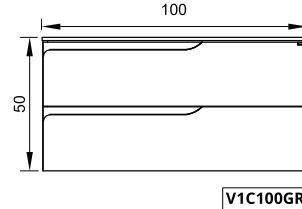

VANITORY (Profundidad 46)

Un cajón

V2C60GR

V2C80GR

V2C100GR

Dos cajones

V1C60GR

V1C80GR

V1C100GR

BAJO COLGANTE (Profundidad 46)

Un cajón

B60GR

B80GR

B100GR

Tapa de PVC

Plana del mismo color del mueble para bacha de apoyo.

A	B	ALTURA
60	46,5	1,2
80	46,5	1,2
100	46,5	1,2

*Medidas en cm.

TERMINACIÓN

PVC BLANCO
SATINADO

PVC WENGUE

ESPECIFICACIONES TÉCNICAS

LATERAL	FRENTE	TIRADOR	COLGADOR	CAJÓN
MDF de 18 mm revestido en PVC	MDF de 18 mm revestido en PVC	Integrado al frente	Regulable	Extracción total Color grafito Con organizador Corredera telescópica con cierre suave

ESPECIFICACIONES TÉCNICAS

LATERAL	FRENTE	TERMINACIÓN INTERIOR	TIRADOR	CAJÓN
MDF 18 mm	MDF 18 mm	Melamina Grafito	Metálico integrado al frente	Extracción total Color grafito MDF 12mm - fondo 3mm