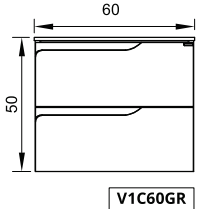

VANITORY (Profundidad 46)

Un cajón

V2C60GR

V2C80GR

V2C100GR

Dos cajones

V1C60GR

V1C80GR

V1C100GR

BAJO COLGANTE (Profundidad 46)

Un cajón

B60GR

B80GR

B100GR

Tapa de PVC

Plana del mismo color del mueble para bacha de apoyo.

A	B	ALTURA
60	46,5	1,2
80	46,5	1,2
100	46,5	1,2

*Medidas en cm.

TERMINACIÓN

PVC BLANCO
SATINADO

PVC WENGUE

ESPECIFICACIONES TÉCNICAS

LATERAL	FRENTE	TIRADOR	COLGADOR	CAJÓN
MDF de 18 mm revestido en PVC	MDF de 18 mm revestido en PVC	Integrado al frente	Regulable	Extracción total Color grafito Con organizador Corredera telescópica con cierre suave

ESPECIFICACIONES TÉCNICAS

LATERAL	FRENTE	TERMINACIÓN INTERIOR	TIRADOR	CAJÓN
MDF 18 mm	MDF 18 mm	Melamina Grafito	Metálico integrado al frente	Extracción total Color grafito MDF 12mm - fondo 3mm