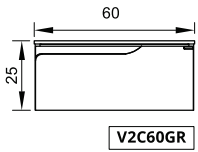

VANITORY (Profundidad 46)

Un cajón

V2C60GR

V2C80GR

V2C100GR

Dos cajones

V1C60GR

V1C80GR

V1C100GR

BAJO COLGANTE (Profundidad 46)

Un cajón

B60GR

B80GR

B100GR

Tapa de PVC

Plana del mismo color del mueble para bacha de apoyo.

A	B	ALTURA
60	46,5	1,2
80	46,5	1,2
100	46,5	1,2

*Medidas en cm.

TERMINACIÓN

PVC BLANCO
SATINADO

PVC WENGUE

ESPECIFICACIONES TÉCNICAS

LATERAL	FRENTE	TIRADOR	COLGADOR	CAJÓN
MDF de 18 mm revestido en PVC	MDF de 18 mm revestido en PVC	Integrado al frente	Regulable	Extracción total Color grafito Con organizador Corredera telescópica con cierre suave

ESPECIFICACIONES TÉCNICAS

LATERAL	FRENTE	TERMINACIÓN INTERIOR	TIRADOR	CAJÓN
MDF 18 mm	MDF 18 mm	Melamina Grafito	Metálico integrado al frente	Extracción total Color grafito MDF 12mm - fondo 3mm