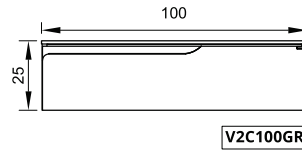

VANITORY (Profundidad 46)

Un cajón

V2C60GR

V2C80GR

V2C100GR

Dos cajones

V1C60GR

V1C80GR

V1C100GR

BAJO COLGANTE (Profundidad 46)

Un cajón

B60GR

B80GR

B100GR

Tapa de PVC

Plana del mismo color del mueble para bacha de apoyo.

A	B	ALTURA
60	46,5	1,2
80	46,5	1,2
100	46,5	1,2

*Medidas en cm.

TERMINACIÓN

PVC BLANCO
SATINADO

PVC WENGUE

ESPECIFICACIONES TÉCNICAS

LATERAL	FRENTE	TIRADOR	COLGADOR	CAJÓN
MDF de 18 mm revestido en PVC	MDF de 18 mm revestido en PVC	Integrado al frente	Regulable	Extracción total Color grafito Con organizador Corredera telescópica con cierre suave

ESPECIFICACIONES TÉCNICAS

LATERAL	FRENTE	TERMINACIÓN INTERIOR	TIRADOR	CAJÓN
MDF 18 mm	MDF 18 mm	Melamina Grafito	Metálico integrado al frente	Extracción total Color grafito MDF 12mm - fondo 3mm