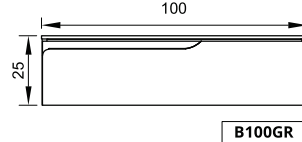

V1C100GR

BAJO COLGANTE (Profundidad 46)

Un cajón

B60GR

B80GR

B100GR

Tapa de PVC

Plana del mismo color del mueble para bacha de apoyo.

A	B	ALTURA
60	46,5	1,2
80	46,5	1,2
100	46,5	1,2

*Medidas en cm.

TERMINACIÓN

PVC BLANCO
SATINADO

PVC WENGUE

ESPECIFICACIONES TÉCNICAS

LATERAL	FRENTE	TIRADOR	COLGADOR	CAJÓN
MDF de 18 mm revestido en PVC	MDF de 18 mm revestido en PVC	Integrado al frente	Regulable	Extracción total Color grafito Con organizador Corredera telescópica con cierre suave

ESPECIFICACIONES TÉCNICAS

LATERAL	FRENTE	TERMINACIÓN INTERIOR	TIRADOR	CAJÓN
MDF 18 mm	MDF 18 mm	Melamina Grafito	Metálico integrado al frente	Extracción total Color grafito MDF 12mm - fondo 3mm