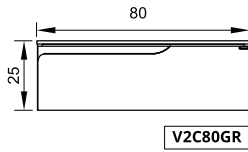

VANITORY (Profundidad 46)

Un cajón

V2C60GR

V2C80GR

V2C100GR

Dos cajones

V1C60GR

V1C80GR

V1C100GR

BAJO COLGANTE (Profundidad 46)

Un cajón

B60GR

B80GR

B100GR

Tapa de PVC

Plana del mismo color del mueble para bacha de apoyo.

A	B	ALTURA
60	46,5	1,2
80	46,5	1,2
100	46,5	1,2

*Medidas en cm.

TERMINACIÓN

PVC BLANCO
SATINADO

PVC WENGUE

ESPECIFICACIONES TÉCNICAS

LATERAL	FRENTE	TIRADOR	COLGADOR	CAJÓN
MDF de 18 mm revestido en PVC	MDF de 18 mm revestido en PVC	Integrado al frente	Regulable	Extracción total Color grafito Con organizador Corredera telescópica con cierre suave

ESPECIFICACIONES TÉCNICAS

LATERAL	FRENTE	TERMINACIÓN INTERIOR	TIRADOR	CAJÓN
MDF 18 mm	MDF 18 mm	Melamina Grafito	Metálico integrado al frente	Extracción total Color grafito MDF 12mm - fondo 3mm