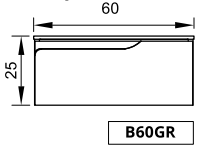

VANITORY (Profundidad 46)

Un cajón

Dos cajones

BAJO COLGANTE (Profundidad 46)

Un cajón

Tapa de PVC

Plana del mismo color del mueble para barcha de apoyo.

A	B	ALTURA
60	46,5	1,2
80	46,5	1,2
100	46,5	1,2

*Medidas en cm.

TERMINACIÓN

PVC BLANCO SATINADO

PVC WENGUE

ESPECIFICACIONES TÉCNICAS

LATERAL	FRENTE	TIRADOR	COLGADOR	CAJÓN
MDF de 18 mm revestido en PVC	MDF de 18 mm revestido en PVC	Integrado al frente	Regulable	Extracción total Color grafito Con organizador Corredera telescópica con cierre suave