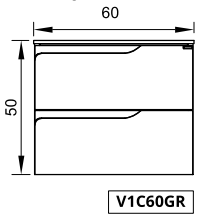

VANITORY (Profundidad 46)

Un cajón

Dos cajones

BAJO COLGANTE (Profundidad 46)

Un cajón

Tapa de PVC

Plana del mismo color del mueble para barcha de apoyo.

A	B	ALTURA
60	46,5	1,2
80	46,5	1,2
100	46,5	1,2

*Medidas en cm.

TERMINACIÓN

PVC BLANCO SATINADO

PVC WENGUE

ESPECIFICACIONES TÉCNICAS

LATERAL	FRENTE	TIRADOR	COLGADOR	CAJÓN
MDF de 18 mm revestido en PVC	MDF de 18 mm revestido en PVC	Integrado al frente	Regulable	Extracción total Color grafito Con organizador Corredera telescópica con cierre suave