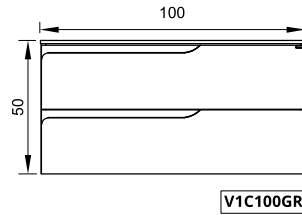

VANITORY (Profundidad 46)

Un cajón

Dos cajones

BAJO COLGANTE (Profundidad 46)

Un cajón

Tapa de PVC

Plana del mismo color del mueble para barcha de apoyo.

A	B	ALTURA
60	46,5	1,2
80	46,5	1,2
100	46,5	1,2

*Medidas en cm.

TERMINACIÓN

PVC BLANCO SATINADO

PVC WENGUE

ESPECIFICACIONES TÉCNICAS

LATERAL	FRENTE	TIRADOR	COLGADOR	CAJÓN
MDF de 18 mm revestido en PVC	MDF de 18 mm revestido en PVC	Integrado al frente	Regulable	Extracción total Color grafito Con organizador Corredera telescópica con cierre suave