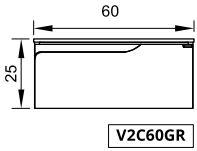

VANITORY (Profundidad 46)

Un cajón

Dos cajones

BAJO COLGANTE (Profundidad 46)

Un cajón

Tapa de PVC

Plana del mismo color del mueble para barcha de apoyo.

A	B	ALTURA
60	46,5	1,2
80	46,5	1,2
100	46,5	1,2

*Medidas en cm.

TERMINACIÓN

PVC BLANCO SATINADO

PVC WENGUE

ESPECIFICACIONES TÉCNICAS

LATERAL	FRENTE	TIRADOR	COLGADOR	CAJÓN
MDF de 18 mm revestido en PVC	MDF de 18 mm revestido en PVC	Integrado al frente	Regulable	Extracción total Color grafito Con organizador Corredera telescópica con cierre suave