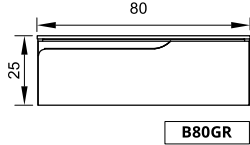

VANITORY (Profundidad 46)

Un cajón

Dos cajones

BAJO COLGANTE (Profundidad 46)

Un cajón

Tapa de PVC

Plana del mismo color del mueble para barcha de apoyo.

A	B	ALTURA
60	46,5	1,2
80	46,5	1,2
100	46,5	1,2

*Medidas en cm.

TERMINACIÓN

PVC BLANCO SATINADO

PVC WENGUE

ESPECIFICACIONES TÉCNICAS

LATERAL	FRENTE	TIRADOR	COLGADOR	CAJÓN
MDF de 18 mm revestido en PVC	MDF de 18 mm revestido en PVC	Integrado al frente	Regulable	Extracción total Color grafito Con organizador Corredera telescópica con cierre suave