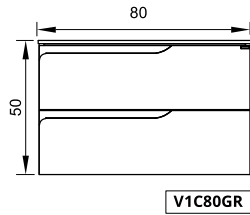

VANITORY (Profundidad 46)

Un cajón

Dos cajones

BAJO COLGANTE (Profundidad 46)

Un cajón

Tapa de PVC

Plana del mismo color del mueble para barcha de apoyo.

A	B	ALTURA
60	46,5	1,2
80	46,5	1,2
100	46,5	1,2

*Medidas en cm.

TERMINACIÓN

PVC BLANCO SATINADO

PVC WENGUE

ESPECIFICACIONES TÉCNICAS

LATERAL	FRENTE	TIRADOR	COLGADOR	CAJÓN
MDF de 18 mm revestido en PVC	MDF de 18 mm revestido en PVC	Integrado al frente	Regulable	Extracción total Color grafito Con organizador Corredera telescópica con cierre suave