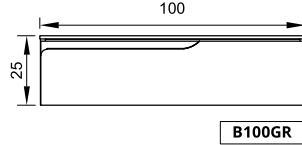

VANITORY (Profundidad 46)

Un cajón

Dos cajones

BAJO COLGANTE (Profundidad 46)

Un cajón

Tapa de PVC

Plana del mismo color del mueble para barcha de apoyo.

A	B	ALTURA
60	46,5	1,2
80	46,5	1,2
100	46,5	1,2

*Medidas en cm.

TERMINACIÓN

PVC BLANCO SATINADO

PVC WENGUE

ESPECIFICACIONES TÉCNICAS

LATERAL	FRENTE	TIRADOR	COLGADOR	CAJÓN
MDF de 18 mm revestido en PVC	MDF de 18 mm revestido en PVC	Integrado al frente	Regulable	Extracción total Color grafito Con organizador Corredera telescópica con cierre suave