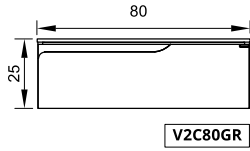

VANITORY (Profundidad 46)

Un cajón

Dos cajones

BAJO COLGANTE (Profundidad 46)

Un cajón

Tapa de PVC

Plana del mismo color del mueble para barcha de apoyo.

A	B	ALTURA
60	46,5	1,2
80	46,5	1,2
100	46,5	1,2

*Medidas en cm.

TERMINACIÓN

PVC BLANCO SATINADO

PVC WENGUE

ESPECIFICACIONES TÉCNICAS

LATERAL	FRENTE	TIRADOR	COLGADOR	CAJÓN
MDF de 18 mm revestido en PVC	MDF de 18 mm revestido en PVC	Integrado al frente	Regulable	Extracción total Color grafito Con organizador Corredera telescópica con cierre suave