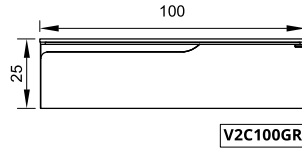

VANITORY (Profundidad 46)

Un cajón

Dos cajones

BAJO COLGANTE (Profundidad 46)

Un cajón

Tapa de PVC

Plana del mismo color del mueble para barcha de apoyo.

A	B	ALTURA
60	46,5	1,2
80	46,5	1,2
100	46,5	1,2

*Medidas en cm.

TERMINACIÓN

PVC BLANCO SATINADO

PVC WENGUE

ESPECIFICACIONES TÉCNICAS

LATERAL	FRENTE	TIRADOR	COLGADOR	CAJÓN
MDF de 18 mm revestido en PVC	MDF de 18 mm revestido en PVC	Integrado al frente	Regulable	Extracción total Color grafito Con organizador Corredera telescópica con cierre suave