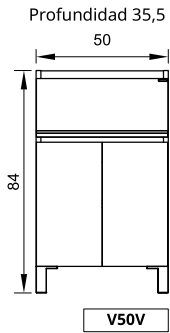

VANITORY

MESADA LOSA (Monocomando | Tres orificios)

	A	B	ALTURA
ML50SA	51,3	37,3	1,6
ML60SA	61,6	46,5	1,5
ML80SA	81,7	46,6	1,7

ML50SA | ML60SA | ML80SA

ARMARIO (Profundidad 30)

TERMINACIÓN

PVC BLANCO
BRILLANTE

MELAMINA BLANCO
TEXTURADO

MELAMINA CAJÚ

MELAMINA
WENGUE

*Medidas en cm.

ESPECIFICACIONES TÉCNICAS

LATERAL	FRENTE	BISAGRA	TIRADOR	CAJÓN
MDF 18 mm	MDF 18 mm	Clip Soft Close	Metálico integrado al frente	Extracción total Color grafito Organizador Soft close