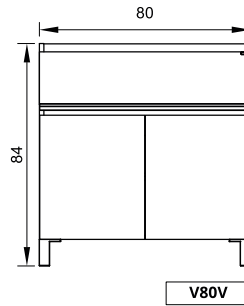

VANITORY

MESADA LOSA (Monocomando | Tres orificios)

	A	B	ALTURA
ML50SA	51,3	37,3	1,6
ML60SA	61,6	46,5	1,5
ML80SA	81,7	46,6	1,7

ML50SA | ML60SA | ML80SA

ARMARIO (Profundidad 30)

TERMINACIÓN

PVC BLANCO
BRILLANTE

MELAMINA BLANCO
TEXTURADO

MELAMINA CAJÚ

MELAMINA
WENGUE

*Medidas en cm.

ESPECIFICACIONES TÉCNICAS

LATERAL	FRENTE	BISAGRA	TIRADOR	CAJÓN
MDF 18 mm	MDF 18 mm	Clip Soft Close	Metálico integrado al frente	Extracción total Color grafito Organizador Soft close