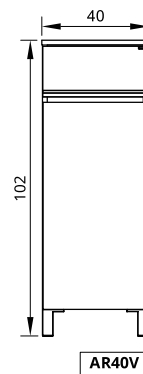

VANITORY

MESADA LOSA (Monocomando | Tres orificios)

	A	B	ALTURA
ML50SA	51,3	37,3	1,6
ML60SA	61,6	46,5	1,5
ML80SA	81,7	46,6	1,7

ML50SA | ML60SA | ML80SA

ARMARIO (Profundidad 30)

TERMINACIÓN

PVC BLANCO
BRILLANTE

MELAMINA BLANCO
TEXTURADO

MELAMINA CAJÚ

MELAMINA
WENGUE

*Medidas en cm.

ESPECIFICACIONES TÉCNICAS

LATERAL	FRENTE	BISAGRA	TIRADOR	CAJÓN
MDF 18 mm	MDF 18 mm	Clip Soft Close	Metálico integrado al frente	Extracción total Color grafito Organizador Soft close