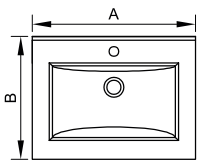

VANITORY

MESADA LOSA (Monocomando | Tres orificios)

	A	B	ALTURA
ML50SA	51,3	37,3	1,6
ML60SA	61,6	46,5	1,5
ML80SA	81,7	46,6	1,7

ML50SA | ML60SA | ML80SA

ARMARIO (Profundidad 30)

TERMINACIÓN

PVC BLANCO
BRILLANTE

MELAMINA BLANCO
TEXTURADO

MELAMINA CAJÚ

MELAMINA
WENGUE

*Medidas en cm.

ESPECIFICACIONES TÉCNICAS

LATERAL	FRENTE	BISAGRA	TIRADOR	CAJÓN
MDF 18 mm	MDF 18 mm	Clip Soft Close	Metálico integrado al frente	Extracción total Color grafito Organizador Soft close