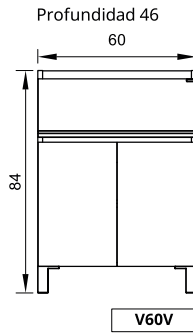

VANITORY

MESADA LOSA (Monocomando | Tres orificios)

	A	B	ALTURA
ML50SA	51,3	37,3	1,6
ML60SA	61,6	46,5	1,5
ML80SA	81,7	46,6	1,7

ML50SA | ML60SA | ML80SA

ARMARIO (Profundidad 30)

TERMINACIÓN

PVC BLANCO
BRILLANTE

MELAMINA BLANCO
TEXTURADO

MELAMINA CAJÚ

MELAMINA
WENGUE

*Medidas en cm.

ESPECIFICACIONES TÉCNICAS

LATERAL	FRENTE	BISAGRA	TIRADOR	CAJÓN
MDF 18 mm	MDF 18 mm	Clip Soft Close	Metálico integrado al frente	Extracción total Color grafito Organizador Soft close