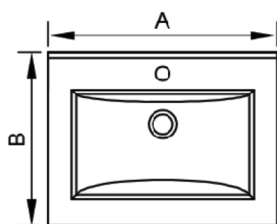

## ESPEJO Vertical (Profundidad 2)

## MESADA LOSA (Monocomando | Tres orificios)

	A	B	ALTURA
ML50SA1   ML50SA3	51	36.9	1,65
ML60SA1   ML60SA3	61.6	46.5	1,5
ML80SA1   ML80SA3	81.7	46.6	1,7

## ESPECIFICACIONES TÉCNICAS

LATERAL	FRENTE	COLOCACIÓN	TIRADOR	CAJÓN
MDP de 18 mm revestido en melamina	MDP de 18 mm revestido en melamina	De colgar	Integrado al frente	Extracción total   Color grafito   Lateral metálico Corredera telescópica oculta con cierre suave