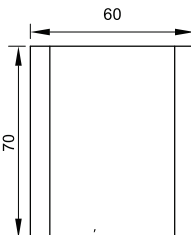

## ESPEJO Vertical (Profundidad 2)

## MESADA LOSA (Monocomando | Tres orificios)

	A	B	ALTURA
ML50SA1   ML50SA3	51	36.9	1,65
ML60SA1   ML60SA3	61.6	46.5	1,5
ML80SA1   ML80SA3	81.7	46.6	1,7