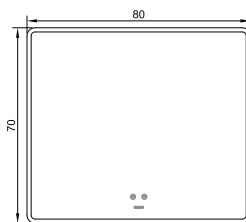

## VANITORY Colgante

(Profundidad 35,5)

(Profundidad 46)

(Profundidad 46)

## ESPEJO Vertical (Profundidad 2)

## MESADA LOSA (Monocomando | Tres orificios)

	A	B	ALTURA
ML50SA1   ML50SA3	51	36.9	1,65
ML60SA1   ML60SA3	61.6	46.5	1,5
ML80SA1   ML80SA3	81.7	46.6	1,7