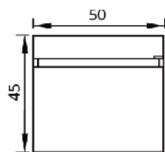

VANITORY Colgante

(Profundidad 35,5)