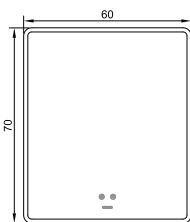

## VANITORY Colgante

(Profundidad 35,5)

(Profundidad 46)

(Profundidad 46)

## ESPEJO Vertical (Profundidad 2)

## MESADA LOSA (Monocomando | Tres orificios)

	A	B	ALTURA
ML50SA1   ML50SA3	51	36.9	1,65
ML60SA1   ML60SA3	61.6	46.5	1,5
ML80SA1   ML80SA3	81.7	46.6	1,7