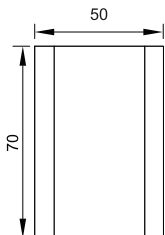

## VANITORY Colgante

(Profundidad 35,5)

(Profundidad 46)

(Profundidad 46)

## ESPEJO Vertical (Profundidad 2)

## MESADA LOSA (Monocomando | Tres orificios)

	A	B	ALTURA
ML50SA1   ML50SA3	51	36.9	1,65
ML60SA1   ML60SA3	61.6	46.5	1,5
ML80SA1   ML80SA3	81.7	46.6	1,7

## ESPECIFICACIONES TÉCNICAS

LATERAL	FRENTE	COLOCACIÓN	TIRADOR	CAJÓN
MDP de 18 mm revestido en melamina	MDP de 18 mm revestido en melamina	De colgar	Integrado al frente	Extracción total   Color grafito   Lateral metálico Corredera telescópica oculta con cierre suave