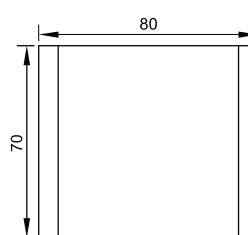

## VANITORY Colgante

(Profundidad 35,5)

(Profundidad 46)

(Profundidad 46)

## ESPEJO Vertical (Profundidad 2)

## MESADA LOSA (Monocomando | Tres orificios)

	A	B	ALTURA
ML50SA1   ML50SA3	51	36.9	1,65
ML60SA1   ML60SA3	61.6	46.5	1,5
ML80SA1   ML80SA3	81.7	46.6	1,7