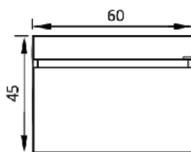

(Profundidad 46)