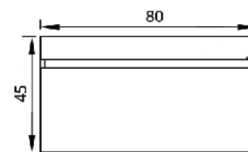

## ESPEJO Vertical (Profundidad 2)

## MESADA LOSA (Monocomando | Tres orificios)

	A	B	ALTURA
ML50SA1   ML50SA3	51	36.9	1,65
ML60SA1   ML60SA3	61.6	46.5	1,5
ML80SA1   ML80SA3	81.7	46.6	1,7