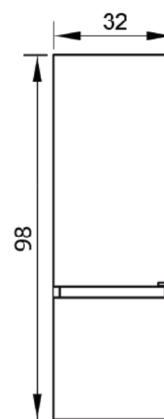

ARMARIO Colgante

(Profundidad 25)

*Medidas en cm.

TERMINACIÓN

ESPECIFICACIONES TÉCNICAS

LATERAL	FRENTE	COLOCACIÓN	TIRADOR	CAJÓN
MDP de 18 mm revestido en melamina	MDP de 18 mm revestido en melamina	De colgar	Integrado al frente	Extracción total | Color grafito | Lateral metálico Corredera telescópica oculta con cierre suave